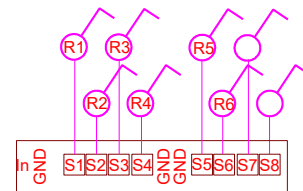

Moduuli S/M_1

Johto [mm²]		Teho [kW]	Nimitys	Tyyppi	
				Analog	IN1 A95 1.1
			Kytkinlinja K1	Analog	IN2
			Tilavalaistus	Analog	IN3
				+	IN4
				Analog -	A-
				-	-
				-	-
				-	-
			Talomatkytkin +12V		OUT10
			Liiketunnistin +12V		OUT9
			Palovaroitin +12V		OUT8
			Magneettiventtiili		OUT7
				-	
	Him	Käytävä	R6		6
				-	-
	Him	Eteinen	R5		5
				-	-
	Him	OH	R4		4
				-	-
	Him (yö)	OH	R3		3
				-	-
	Him (yö)	OH	R2		2
				-	-
	Him	OH	R1		1
H07V-K, Red ,1x 6mm2	240W/20A			Power +	
H07V-K, Black, 1x 6mm2				Power -	
H05V-K, Yellow, 1x 0.5mm2				CAN H	
H05V-K, Green, 1x 0.5mm2				CAN L	

Kytkinlinja K1

Tilavalaistus

Päiväys	14.11.2018	Sisältö
Suunnittelija	RH	Node A1.1
Tarkistaja		I/O
Hyväksyjä		Kaapelointi

Työnumero	Muutos
MO1	
Piirustusnumero	Sivu / Sivuja